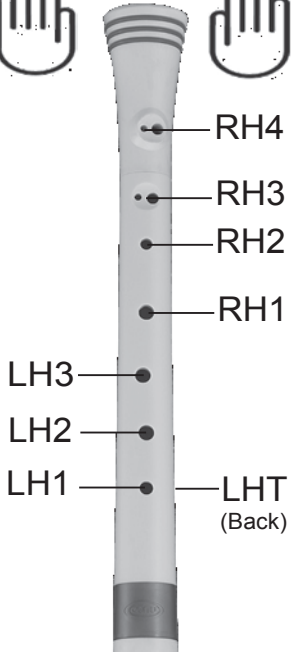

Soprano/Descant

# Recorder Finger Chart

German = G  
Baroque = B

Note	Left Hand				Right Hand				Note	Left Hand				Right Hand			
	T	1	2	3	1	2	3	4		T	1	2	3	1	2	3	4
	●	●	●	●	●	●	○	○		○	○	●	○	○	○	○	○
	●	●	●	●	●	●	○	○		○	○	●	●	●	●	○	○
	●	●	●	●	●	●	○	○		○	○	●	●	○	○	○	○
	●	●	●	●	●	●	○	○		○	○	●	●	○	○	○	○
	●	●	●	●	●	●	○	○		○	○	●	●	○	○	○	○
	G ●	●	●	●	●	○	○	○		G ○	●	●	●	○	●	○	○
	B ●	●	●	●	●	○	○	○		B ○	●	●	●	○	●	○	○
	G ●	●	●	●	○	●	○	○		G ○	●	●	●	○	○	○	○
	B ●	●	●	●	○	●	○	○		B ○	●	●	●	○	○	○	○
	●	●	●	○	○	○	○	○		○	○	○	○	○	○	○	○
	●	●	○	○	○	○	○	○		○	○	○	○	○	○	○	○
	●	●	○	○	○	○	○	○		○	○	○	○	○	○	○	○
	●	○	○	○	○	○	○	○		○	○	○	○	○	○	○	○
	●	○	○	○	○	○	○	○		○	○	○	○	○	○	○	○
	○	○	○	○	○	○	○	○		○	○	○	○	○	○	○	○